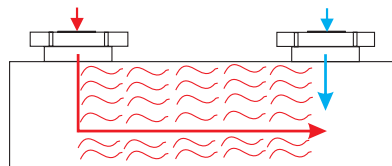

BRIGITTE K448Z1
 Monocomando de cocina
 Combinación con silicona

NO.K181 02 01 1
 Monocomando de cocina
 Combinación con silicona

Color Opcional Del Tubo De Silicona

Tecnología "Cool Touch"

El paso del agua caliente por el cuerpo del mezclador, provoca que este se caliente demasiado. El nuevo diseño tecnológico del mezclador termostático, "anti-calentamiento", evita que el mezclador se caliente y sea agradable su manipulación al tacto.

Tecnología "Cool Touch"

El agua fría corre a través del cuadro antes de mezclarse, hace que el cuerpo del cuadro esté frío al tacto.

Cuadro mezclador standard

El agua caliente corre a través del cuadro antes de mezclarse, hace que el cuerpo del cuadro esté caliente y sea desagradable al tacto.