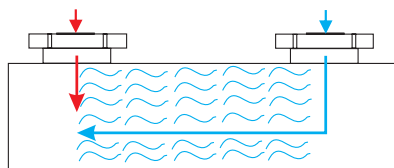

BRIGITTE K448Z1
 Monocomando de cocina
 Combinación con silicona

NO.K181 02 01 1
 Monocomando de cocina
 Combinación con silicona

Color Opcional Del Tubo De Silicona

Tecnología "Cool Touch"

El paso del agua caliente por el cuerpo del mezclador, provoca que este se caliente demasiado. El nuevo diseño tecnológico del mezclador termostático, "anti-calentamiento", evita que el mezclador se caliente y sea agradable su manipulación al tacto.

Tecnología "Cool Touch"

El agua fría corre a través del cuadro antes de mezclarse, hace que el cuerpo del cuadro esté frío al tacto.

Cuadro mezclador standard

El agua caliente corre a través del cuadro antes de mezclarse, hace que el cuerpo del cuadro esté caliente y sea desagradable al tacto.